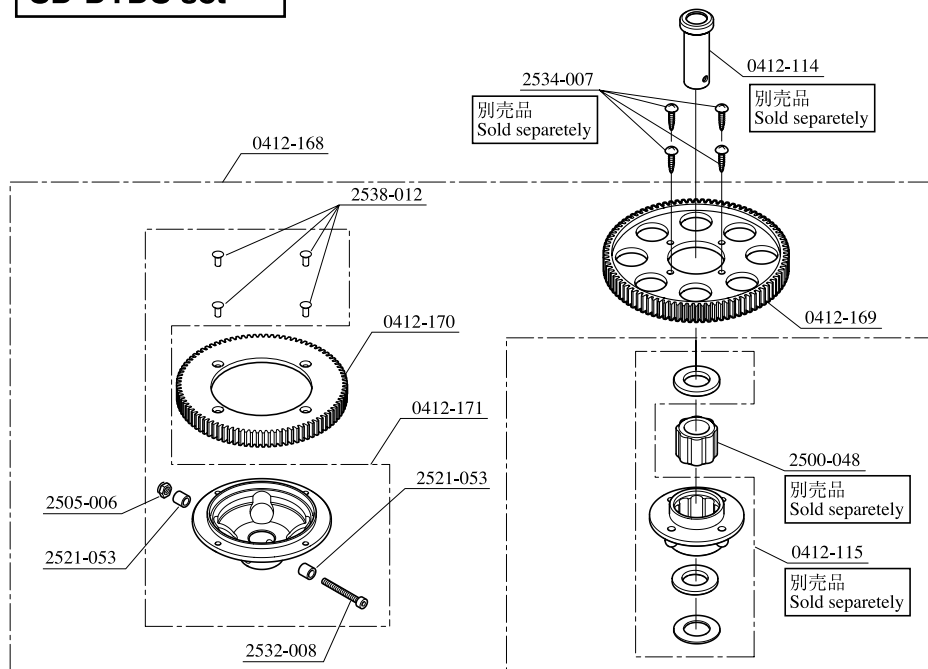

SD-DTDSセット SD-DTDS set

*The prices in parentheses are the prices excluding consumption tax.

コードNo. Code No.	品名 Name	入数 Qty	税込価格 (税抜価格)円 Price (Yen)	備考 Remarks
0412-114	SD ø10オートロ駆動軸 SD ø 10Drive auto-rotation	1	2,100 (2,000)	
0412-115	SDオートロケースセット SD auto-rotation case	1式 1set	840 (800)	M3X12TS、メタル、FW付(ワンウェイBrg.別売) M3X12TS, Bushings and washers attached (one way bearings sold separately)
0412-168	SD DTDSセット SD DTDS set	1式 1set	10,290 (9,800)	
0412-169	SDメインギヤ87T (DTDS) SD main gear 87T (DTDS)	1	3,675 (3,500)	
0412-170	SDセカンドギヤ79T (DTDS) SD second gear 79T (DTDS)	1	3,150 (3,000)	
0412-171	SDセカンドギヤハウジング SD second gear housing	1	3,465 (3,300)	ネジ付 Screws attached
2500-048	Brg. ø12 X 16L ワンウェイ Brg. ø 12 X 16L one way	1	1,575 (1,500)	
2505-006	M3ナイロンナット M3 nylon nut	10	210 (200)	
2521-053	カラー 3 X 5 X 4.1 Collar 3 X 5 X 4.1	2	315 (300)	
2532-008	キャップスクリュー-M3X25 Cap screw M3 X 25	10	420 (400)	
2534-007	タッピングスクリュー-M3X12クロ Tapping screw M3 X 12 black	10	105 (100)	
2538-012	皿ビスM2.6 X 6 Countersunk screw M2.6 X 6	10	210 (200)	