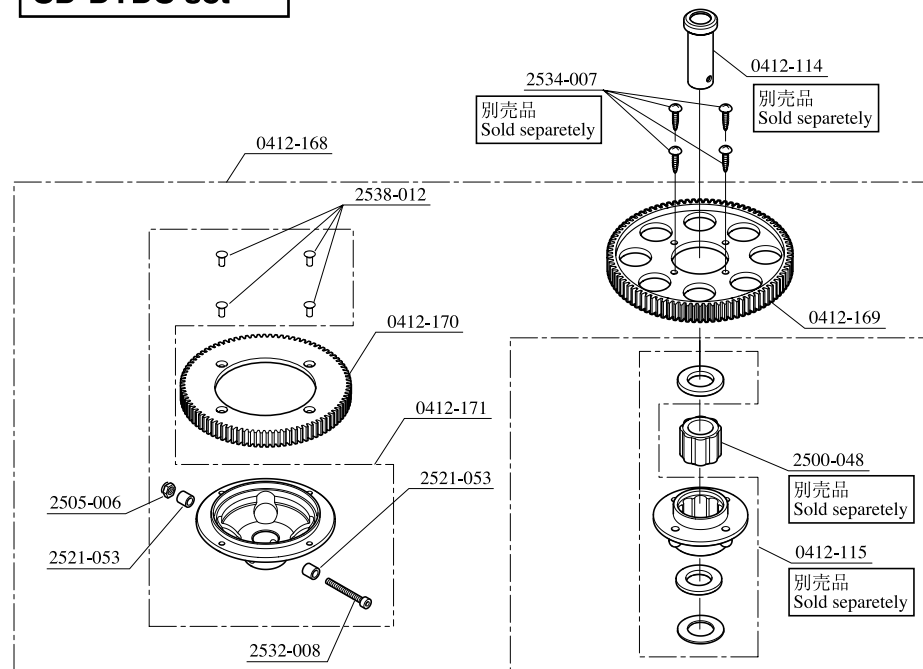

SD-DTDSセット SD-DTDS set

*The prices in parentheses are the prices excluding consumption tax.

コードNo. Code No.	品名 Name	入数 Qty	税込価格 (税抜価格)円 Price (Yen)	備考 Remarks
0412-114	SD ø10オートロ駆動軸 SD ø 10Drive auto-rotation	1	2,100 (2,000)	
0412-115	SDオートロケースセット SD auto-rotation case	1式 1set	840 (800)	M3X12TS、メタル、FW付(ワンウェイBrg.別売) M3X12TS, Bushings and washers attached (one way bearings sold separately)
0412-168	SD DTDSセット SD DTDS set	1式 1set	10,290 (9,800)	
0412-169	SDメインギヤ87T (DTDS) SD main gear 87T (DTDS)	1	3,675 (3,500)	
0412-170	SDセカンドギヤ79T (DTDS) SD second gear 79T (DTDS)	1	3,150 (3,000)	
0412-171	SDセカンドギヤハウジング SD second gear housing	1	3,465 (3,300)	ネジ付 Screws attached
2500-048	Brg. ø12 X 16L ワンウェイ Brg. ø 12 X 16L one way	1	1,575 (1,500)	
2505-006	M3ナイロンナット M3 nylon nut	10	210 (200)	
2521-053	カラー 3 X 5 X 4.1 Collar 3 X 5 X 4.1	2	315 (300)	
2532-008	キャップスクリュー-M3X25 Cap screw M3 X 25	10	420 (400)	
2534-007	タッピングスクリュー-M3X12クロ Tapping screw M3 X 12 black	10	105 (100)	
2538-012	皿ビスM2.6 X 6 Countersunk screw M2.6 X 6	10	210 (200)	

技術で拓く真心のクオリティー
ヒロボ株式会社
広島県府中市桜が丘3-3-1 〒726-0006
TEL:(0847)40-0088(代) FAX:47-6108
http://model.hirobo.co.jp/
パーツ係 TEL:(0847)45-2834

HIROBO LIMITED
3-3-1 SAKURAGAOKA, FUCHU-SHI,
HIROSHIMA-PREF, JAPAN 〒726-0006
TEL:81-847-40-0088 FAX:81-847-47-6108
http://model.hirobo.co.jp/english/
Order Number TEL:81-847-45-2834