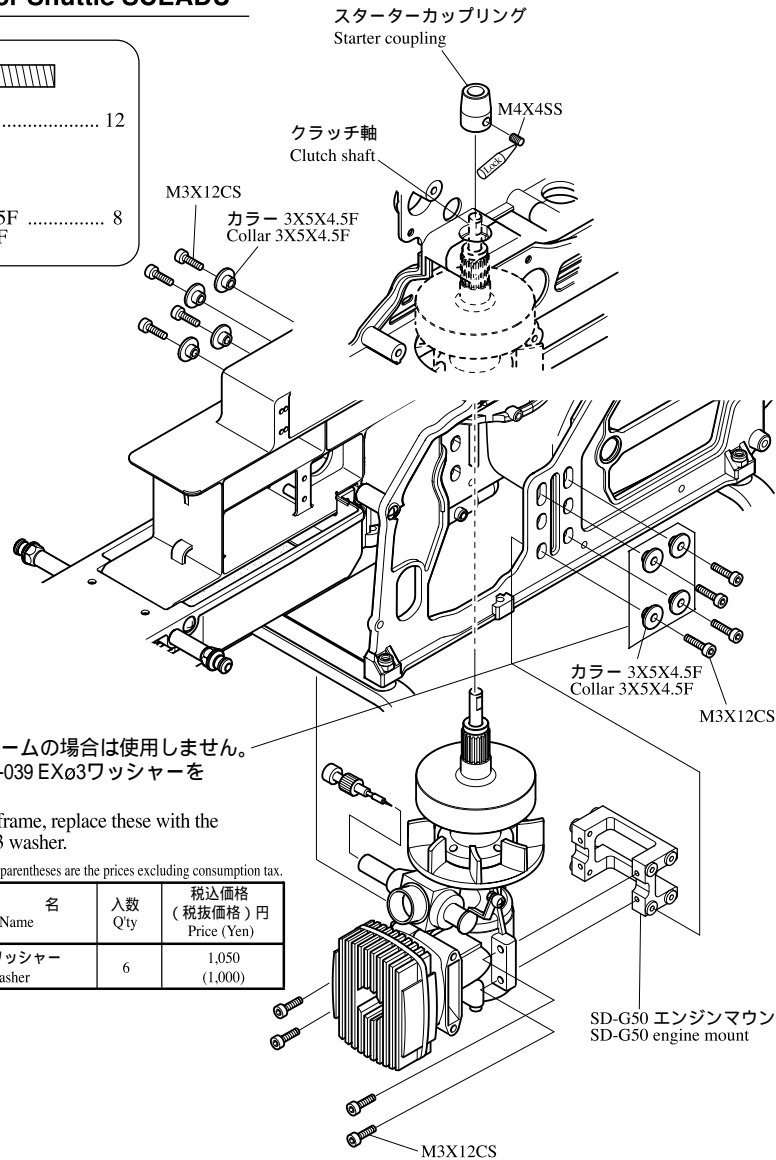

SD-G 50エンジンマウント SD-G 50 Engine mount

0412-258

この度はヒロボー製品をお買上げいただき、ありがとうございます。
Thank you for purchasing a Hirobo product.

シャトルスカディに取付ける場合 Installing for Shuttle SCEADU

-  M3X12CS 12
-  カラー 3X5X4.5F 8
Collar 3X5X4.5F

*The prices in parentheses are the prices excluding consumption tax.

| コード No. Code No. | 品名 Name | 入数 Q'ty | 税込価格 (税抜価格) 円 Price (Yen) |
|---------------------|---------------------------|------------|---------------------------------|
| 2506-039 | EXø3 ワッシャー EXø3 washer | 6 | 1,050 (1,000) |