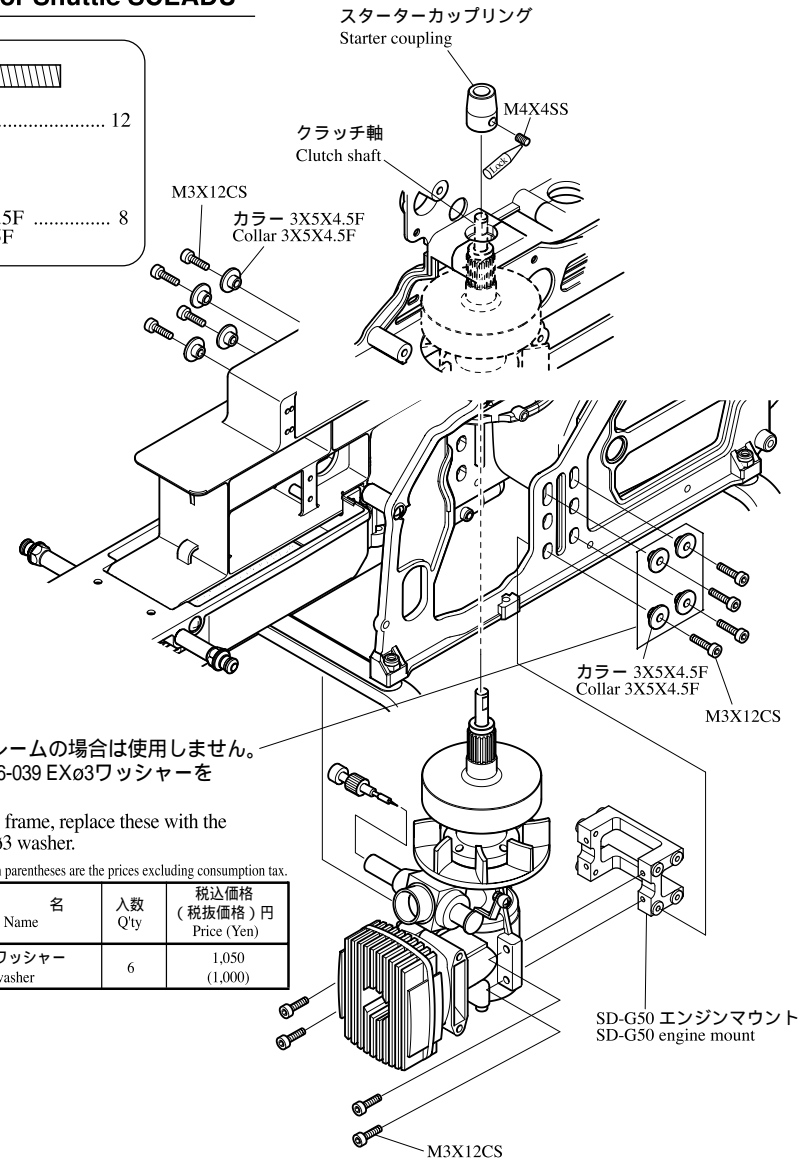

SD-G 50エンジンマウント SD-G 50 Engine mount

0412-258

この度はヒロボー製品をお買上げいただき、ありがとうございます。
Thank you for purchasing a Hirobo product.

シャトルスカディに取付ける場合 Installing for Shuttle SCEADU

-  M3X12CS 12
-  カラー 3X5X4.5F 8
Collar 3X5X4.5F