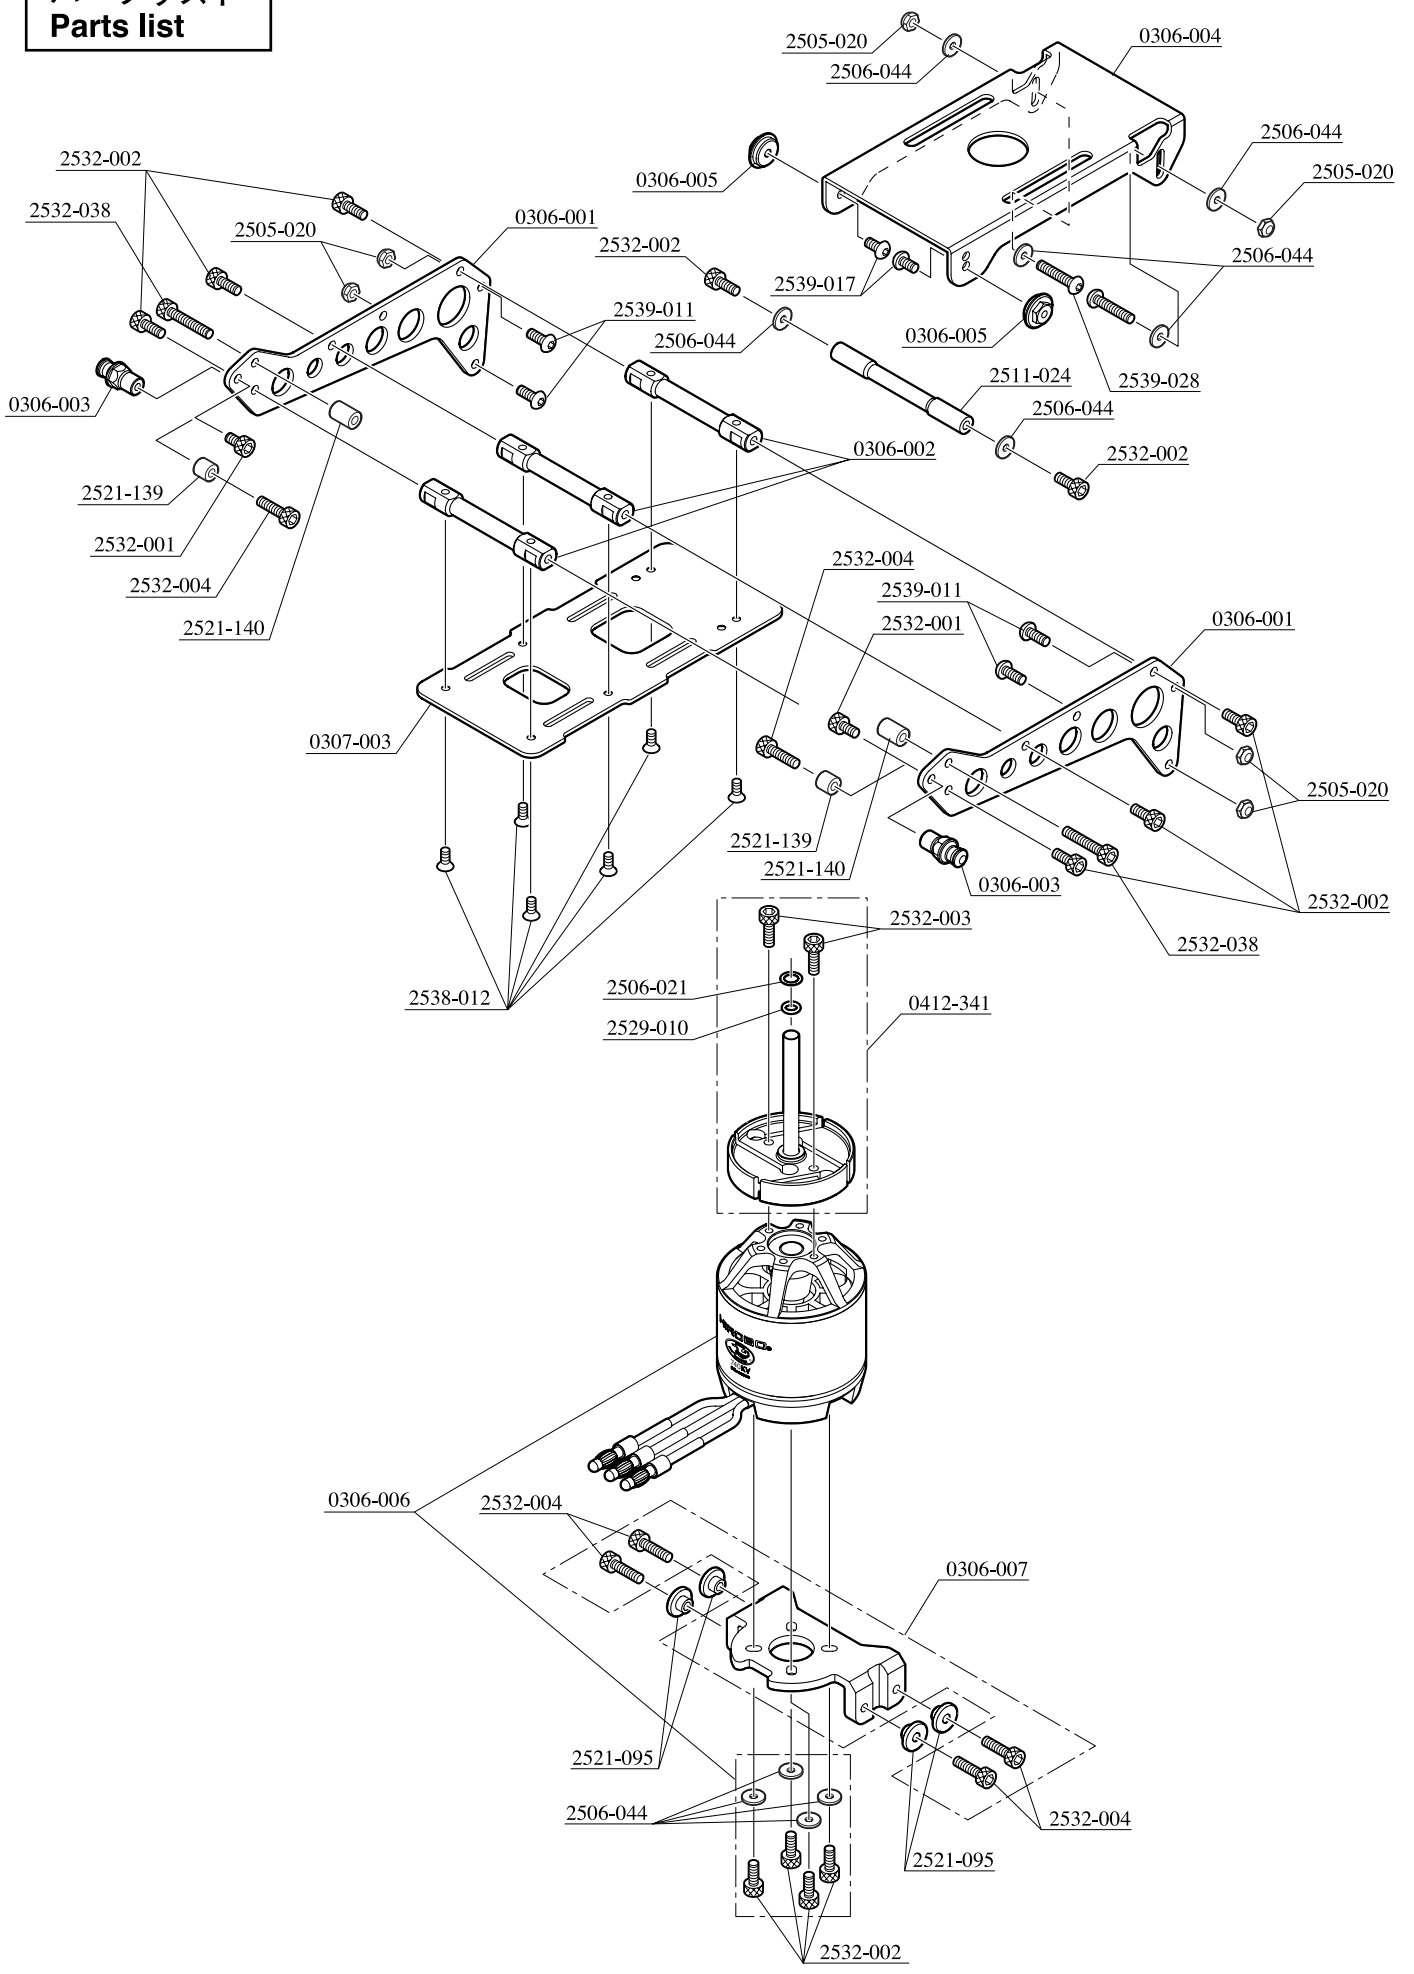

パーツリスト
Parts list

*The prices in parentheses are the prices excluding consumption tax.

コードNo. Code No.	品名 Name	入数 Qty	税込価格 (税抜価格)円 Price (Yen)	備考 Remarks
0306-001	SDX-EPバッテリーマウント SDX-EP battery mount	1	2,625 (2,500)	
0306-002	SDX-EPクロスメンバーM3X56 M2.6穴付 SDX-EP cross member M3X56 with M2.6 hole	2	1,050 (1,000)	
0306-003	SDX-EPボディマウントL=10 SDX-EP body mount L=10	2	525 (500)	
0306-004	SDX-EPバッテリーマウントリヤ SDX-EP battery mount rear	1	5,040 (4,800)	
0306-005	SDX-EPバッテリーマウントリヤカラー SDX-EP battery mount rear collar	2	840 (800)	
0306-006	SDX-EPブラシレスモーター740KV SDX-EP brushless 740KV	1	21,000 (20,000)	
0306-007	SDX-EPモーターマウント SDX-EP motor mount	1	4,410 (4,200)	
0307-003	EX-EPリヤバッテリープレート EX-EP rear battery plate	1	4,200 (4,000)	
0412-341	SD-Gクラッチシュー SD-G clutch shoe	1	4,200 (4,000)	
2505-020	M3ナイロンナット薄型 黒 M3 nylon nut (thin type) black	10	315 (300)	
2506-021	FW ø5Xø7X0.1T	5	420 (400)	
2506-044	FW ø2.6Xø7.5X0.5T黒 FW ø2.6Xø7.5X0.5T black	10	315 (300)	
2511-024	クロスメンバーM3X60 Cross member M3X60	2	525 (500)	
2521-095	カラー3X5X4.5F Collar 3X5X4.5F	2	525 (500)	
2521-139	カラー3X6X5.5 Collar 3X6X5.5	2	525 (500)	
2521-140	カラー3X6X8.75 Collar 3X6X8.75	2	525 (500)	
2529-010	OリングSS050 O-ring SS050	5	315 (300)	
2532-001	キャップスクリューM3X6 Cap screw M3X6	10	420 (400)	
2532-002	キャップスクリューM3X8 Cap screw M3X8	10	420 (400)	
2532-003	キャップスクリューM3X10 Cap screw M3X10	10	420 (400)	
2532-004	キャップスクリューM3X12 Cap screw M3X12	10	420 (400)	
2532-038	キャップスクリューM3X18 Cap screw M3X18	10	420 (400)	
2538-012	皿ビスM2.6X6 Countersunk screw M2.6X6	10	210 (200)	
2539-011	ボタンボルトM3X8 Button bolt M3X8	2	315 (300)	
2539-017	ボタンボルトM3X6 Button bolt M3X6	2	315 (300)	
2539-028	M3X16六角穴付ボタンボルト Button bolt M3X16	2	315 (300)	